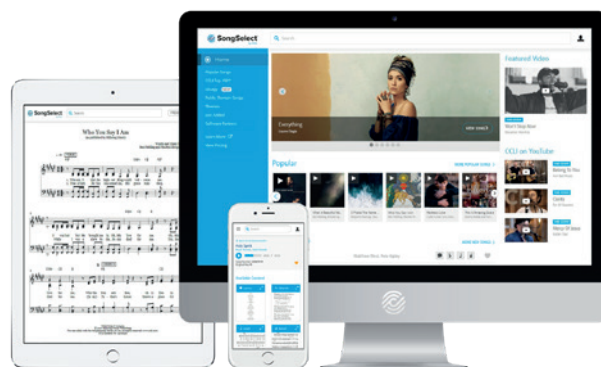

## PLANUNG VON LOBPREIS BEGINNT HIER!

SongSelect bietet für die Musik- und/oder Beamerteams den perfekten Zugriff auf eine ultimative Quelle von Songtexten und transponierbaren Noten oder Akkordblättern.

SongSelect ist praktisch und erschwinglich und stellt sicher, dass die von Ihnen verwendeten Song-Ressourcen sowohl legal als auch korrekt sind.

### Integration von Software-Partnern

SongSelect bietet direkte Schnittstellen für die Anwendungen, die Ihnen das Leben leichter machen sollen, wie z.B.: Worship Extreme, SongBeamer oder ChurchTools...