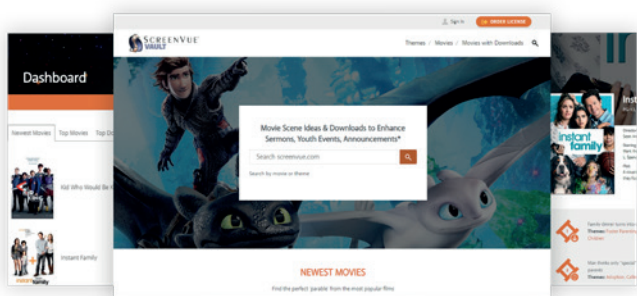

### Regelmäßige Aktualisierung

Wir informieren Sie über aktuelle Filme, Szenen oder Neuerscheinungen - bleiben Sie Up-to-date!

## DIE EINTRITTSKARTE FÜR NEUE INSPIRATION

SCREENVUE®  
VAULT

Finden Sie die perfekte Filmszene

ScreenVue Vault ermöglicht Zugriff auf tausende von Filmszenen - zur Inspiration zum Download, nach Themen und Titeln sortiert. Kostenloser Zugriff mit Ihrer CVL-Filmlizenz. Besuchen sie einfach [screenvue.com](http://screenvue.com)